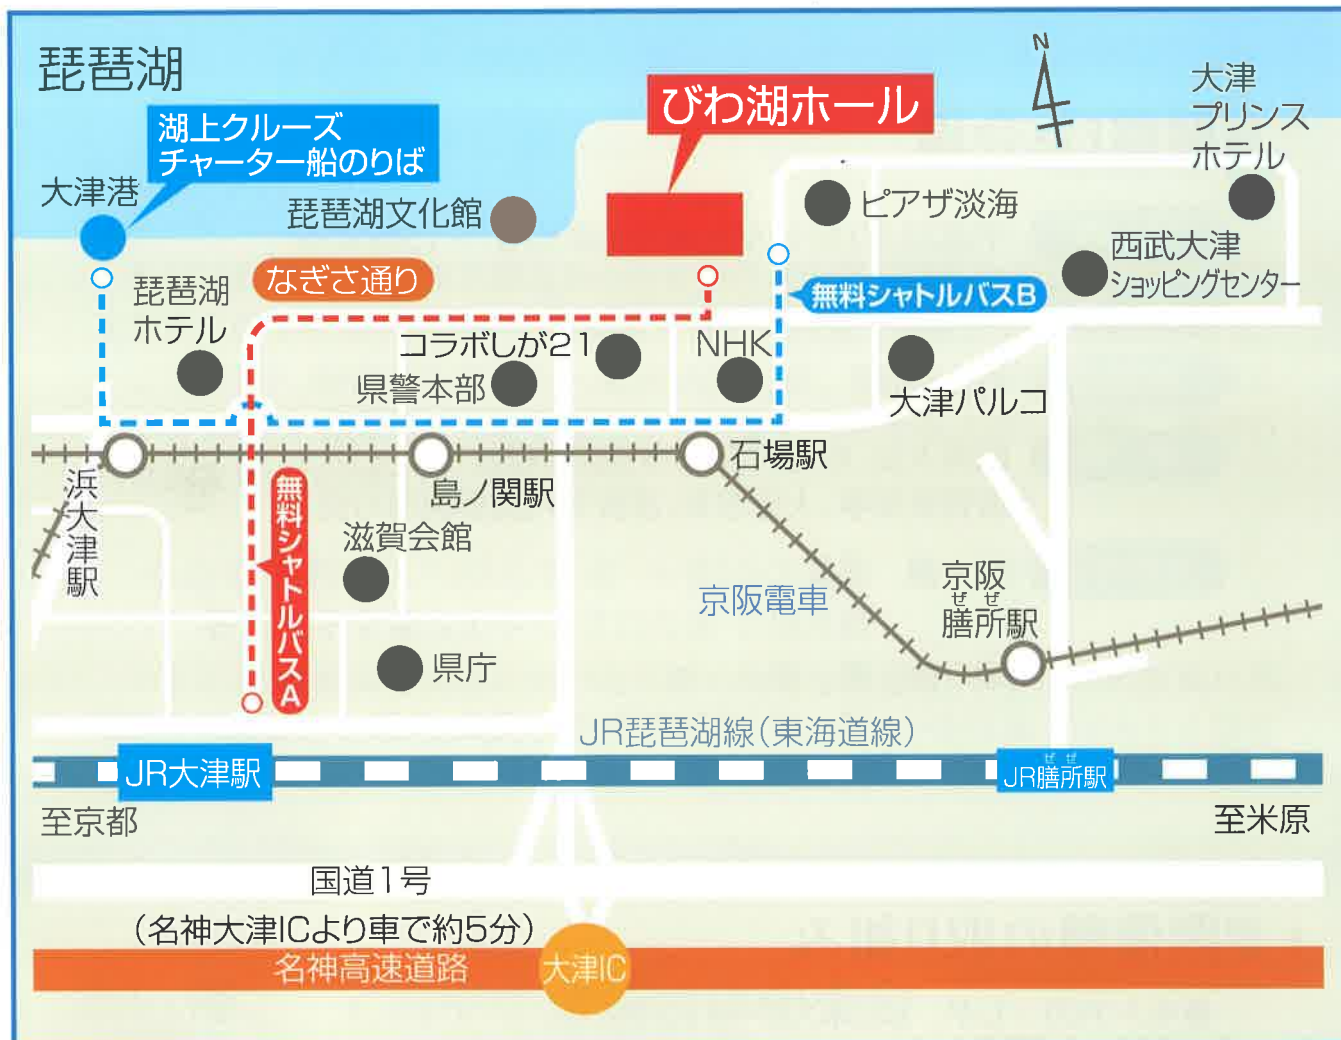

場所 滋賀県立芸術劇場びわ湖ホール

参加者 約2,500名

来賓 関係大臣、政党代表、中央関係機関の長
滋賀県知事、大津市長、滋賀県内関係機関の長

大会内容 第一部 表彰式
優良組合・組合功労者・中央会優秀専従者等
第二部 祝辞
議事(議案審議・意見発表・決議)
大会宣言

開催県の取り組み

- モノづくりしがビジネスミーティング
滋賀の地場産業展 (10時～16時)
- 淡海・しがブランド発信
試食展示即売イベント「滋賀のええもん大集合」 (10時～17時)
- 滋賀の魅力、ファッション発信
ファッションショーで魅せる「滋賀の繊維力」
- 滋賀のおもてなし発信
Mother Lakeの旅 遊覧船で湖上から「おごと温泉」へ
- 感謝の夕べ
秋の湖上クルーズ・大型客船「ピアンカ」にて(特別招待)

エクスカージョンのご案内

彦根・長浜コース おごと温泉 → 鮎家の郷(お買物) → 国宝彦根城(天守閣) → 長浜ドーム(びわ湖環境ビジネスメッセ) → 米原駅

比叡山・石山コース おごと温泉 → 坂本ケーブル経由 → 比叡山延暦寺(根本中堂) → 三井寺 → 淡味の膳処「洗心寮」(昼食) → 石山寺 → 京都駅

ゴルフ 「瀬田ゴルフコース」全米女子ツアー公式戦ゴルフ場で1ラウンド

大会会場のご案内 滋賀県立芸術劇場びわ湖ホール

びわ湖ホールへのアクセスのご案内

大会会場となるびわ湖ホールへのアクセスは、混雑が予測されるため「無料シャトルバス」をご用意しております。滋賀へお越しいただく交通手段によりシャトルバスの乗車場所が異なりますので上記マップと併せてご確認ください。

- JR大津駅をご利用の場合（無料シャトルバスA）
大津駅前「無料シャトルバス」のりば ➡ びわ湖ホール
- 観光バスでお越しの場合（無料シャトルバスB）
大津港前「無料シャトルバス」のりば ➡ びわ湖ホール